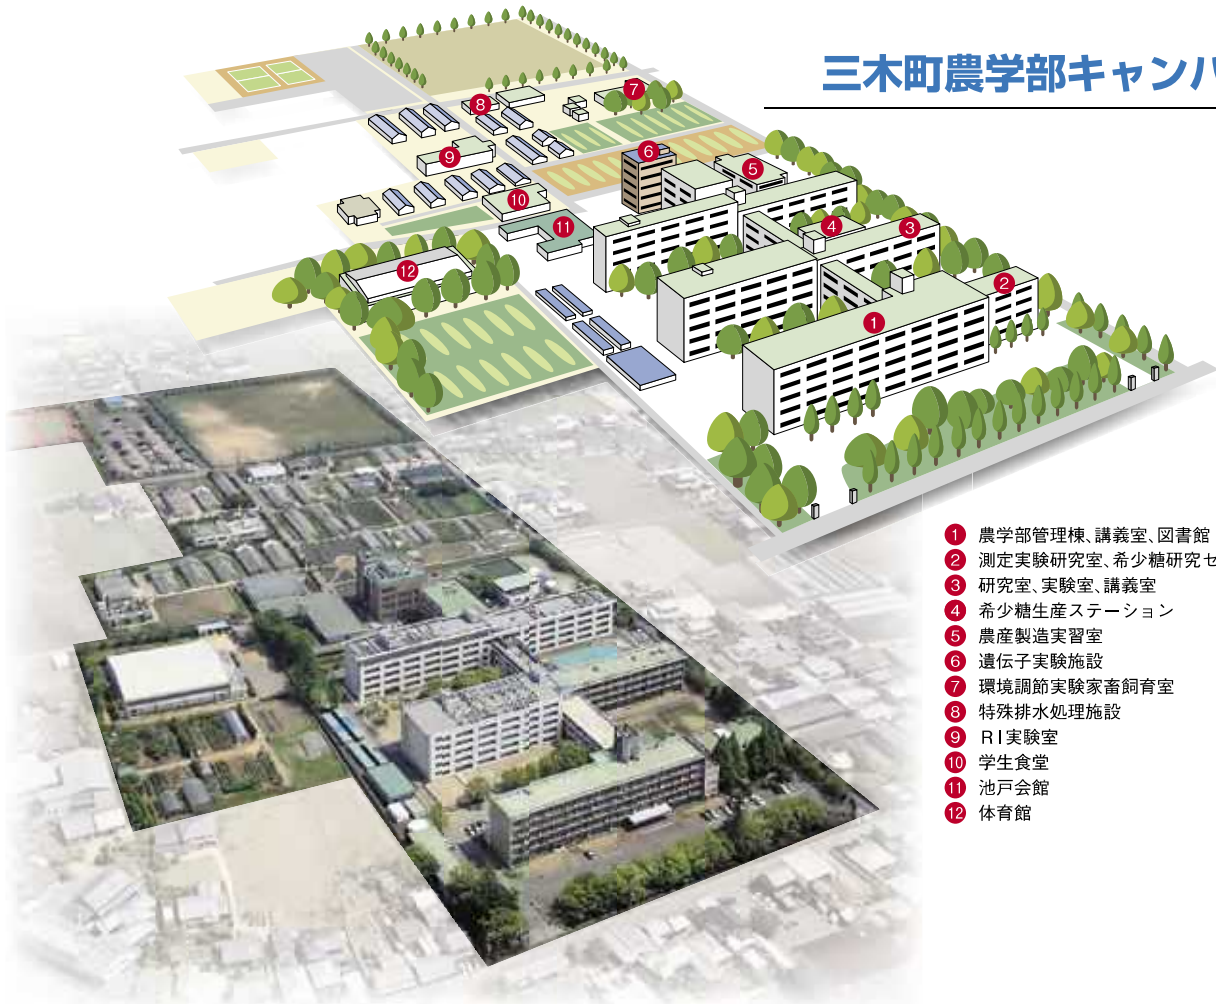

さぬき市

昭 和	農学部附属農場 《土地》 170,643.66㎡ 《建物》 6,532.24㎡
前 山	農学部実験実習宿泊施設 《土地》 1,241.33㎡ 《建物》 372.49㎡
宿 舎	《土地》 35,367.32㎡ 《建物》 23,776.31㎡

計	《土地》 941,237.68㎡ (22,799.30㎡) 《建物》 275,545.33㎡
---	---

(注) ()内は、借上げを内数で示す。

沿 革
香川大学憲章
組 織 図
役 職 員
役 職 員 数
学 部 ・ 研 究 科
学 生 の 定 員 及 び 規 員
入 学 状 況
卒 業 者 就 職 状 況 等
日 本 学 生 支 援 機 構 研 究 生 数
施 設 等
国 際 交 流
公 開 講 座
財 務 状 況
産 学 官 連 携
医 学 部 附 属 病 院
関 連 教 育 病 院
機 構 等
キャンパス

建物配置図

- 1 南1号館 (講義室、演習室)
- 2 南2号館 (商品実験室、研究室、演習室)
- 3 南3号館 (研究室、講義室)
- 4 南4・5号館 (研究室、演習室)
- 5 南6号館 (法学部、連合法務研究科) (研究室、講義室、演習室)
- 6 南7号館 (経済学部 研究室) (地域マネジメント研究科 研究室)
- 7 北1号館 (自然科学教棟) 博物館
- 8 北2号館 (美術教棟)
- 9 北3号館 (人文教棟)
- 10 北4号館
- 11 北5号館 (教養教育棟)
- 12 北6号館
- 13 北7号館 (音楽教棟)
- 14 北8号館
- 15 第一体育館
- 16 第二体育館
- 17 武道場
- 18 講堂
- 19 又信記念館 (実習室、演習室)
- 20 課外活動共用施設
- 21 保健管理センター
- 22 図書館
- 23 学生会館
- 24 キャリア支援センター
- 25 交友会館 (経済研究所、演習室、自習室)
- 26 研究交流棟 (生涯学習教育研究センター 大学教育開発センター 留学生センター アドミッションセンター)
- 27 附属教育実践総合センター
- 28 事務局

幸町キャンパス

教育学部 / 法学部 / 経済学部
 地域マネジメント研究科
 香川大学・愛媛大学連合法務研究科 / 事務局

林町キャンパス

工学部

- 1 1号館 (研究棟)
- 2 2号館 (研究棟)
- 3 3号館 (講義棟)
- 4 本館 (管理棟、福利・図書館棟、設備棟)
- 5 微細構造デバイス統合研究センター
社会連携・知的財産センター
危機管理研究センター
- 6 実験研究棟(ものづくり工房)

- 沿革
- 香川大学憲章
- 組織図
- 役員
- 役員数
- 学部・研究科
- 学生の定員及び現員
- 入学状況
- 卒業生就職状況等
- 日本学生支援機構奨学金学生数
- 施設等
- 国際交流
- 公開講座
- 財務状況
- 産学官連携
- 医学部附属病院
- 関連教育病院
- 機構等
- キャンパス

三木町農学部キャンパス

農学部

- ① 農学部管理棟、講義室、図書館
- ② 測定実験研究室、希少糖研究センター
- ③ 研究室、実験室、講義室
- ④ 希少糖生産ステーション
- ⑤ 農産製造実習室
- ⑥ 遺伝子実験施設
- ⑦ 環境調節実験家畜飼育室
- ⑧ 特殊排水処理施設
- ⑨ RI実験室
- ⑩ 学生食堂
- ⑪ 池戸会館
- ⑫ 体育館